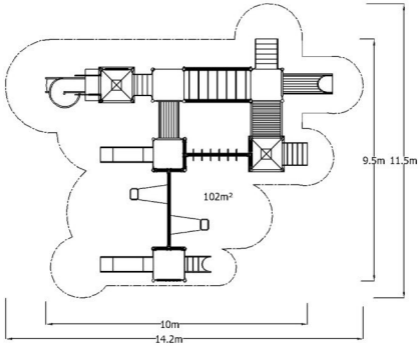

SOYLU GRUP 2009 ©

Tüm hakları saklıdır

AKTİVİTELER

- | | | |
|---|-------------------|--------|
| 1 | Tüp kaydıracık | (h100) |
| 2 | Arc merdiven | (h100) |
| 3 | Yatay merdiven | (h100) |
| 4 | Tüp geçit | (h100) |
| 5 | Spiral kaydıracık | (h200) |
| 6 | Düz kaydıracık | (h100) |
| 7 | Komando halka | (h100) |

SOYLU GRUP 2009 ©

Tüm hakları saklıdır

(10 x 9.5 m)

(14.2 x 11.5 m)

(1 - 2)

(1365)

(29,34)

BOS 09 METAL OYUN SETİ

ÖZELLİKLER

1- Düz kaydırak	(h100)	2 adet
2- Komando halka		1 adet
3- Spiral kaydırak	(h200)	1 adet
4- Arc merdiven	(h100)	2 adet
5- h100 platform		5 adet
6- h200 platform		1 adet
7- Çatı		2 adet
8- Plastik Pano		6 adet
9- Tüp geçit	(h100)	1 adet
10- Merdiven		3 adet
11- Yatay merdiven		1 adet
12- Salıncak Grubu		1 adet