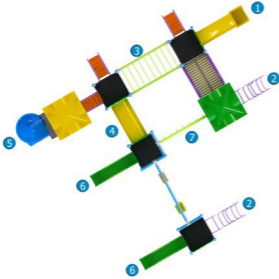

SOYLU GRUP 2009 ©

Tüm hakları saklıdır

AKTİVİTELER

- | | | |
|---|-------------------|--------|
| 1 | Tüp kaydıracık | (h100) |
| 2 | Arc merdiven | (h100) |
| 3 | Yatay merdiven | (h100) |
| 4 | Tüp geçit | (h100) |
| 5 | Spiral kaydıracık | (h200) |
| 6 | Düz kaydıracık | (h100) |
| 7 | Komando halka | (h100) |

SOYLU GRUP 2009 ©

Tüm hakları saklıdır

(10 x 9.5 m)

(14.2 x 11.5 m)

(1 - 2)

(1365)

(29,34)

BOS 09 METAL OYUN SETİ

ÖZELLİKLER

1- Düz kaydırak	(h100)	2 adet
2- Komando halka		1 adet
3- Spiral kaydırak	(h200)	1 adet
4- Arc merdiven	(h100)	2 adet
5- h100 platform		5 adet
6- h200 platform		1 adet
7- Çatı		2 adet
8- Plastik Pano		6 adet
9- Tüp geçit	(h100)	1 adet
10- Merdiven		3 adet
11- Yatay merdiven		1 adet
12- Salıncak Grubu		1 adet