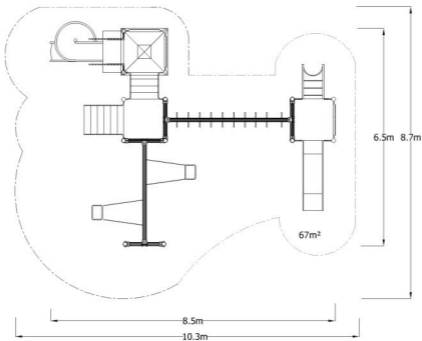

SOYLU GRUP 2009 ©

Tüm hakları saklıdır

AKTİVİTELER

- 1 Düz kaydırak (h100)
- 2 Arc merdiven (h100)
- 3 Spiral kaydırak (h200)
- 4 Komando halka
- 5 Salıncak grubu

SOYLU GRUP 2009 ©

Tüm hakları saklıdır

(6.5 x 8.5 m)

(10.3 x 8.7 m)

(1 - 2)

(688)

(18)

BOS 08 METAL OYUN SETİ

ÖZELLİKLER

1- Düz kaydırak	(h100)	1 adet
2- Komando halka	(h100)	1 adet
3- Spiral kaydırak	(h200)	1 adet
4- Arc merdiven	(h100)	1 adet
5- h100 platform		2 adet
6- h200 platform		1 adet
7- Çatı		1 adet
8- Plastik Pano		4 adet
9- Salıncak grubu		1 adet
10- Merdiven		2 adet