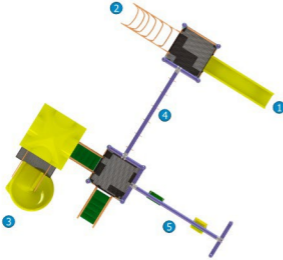

SOYLU GRUP 2009 ©

Tüm hakları saklıdır

AKTİVİTELER

- 1 Düz kaydırak (h100)
- 2 Arc merdiven (h100)
- 3 Spiral kaydırak (h200)
- 4 Komando halka
- 5 Salıncak grubu

SOYLU GRUP 2009 ©

Tüm hakları saklıdır

(6.5 x 8.5 m)

(10.3 x 8.7 m)

(1 - 2)

(688)

(18)

BOS 08 METAL OYUN SETİ

ÖZELLİKLER

1- Düz kaydırak	(h100)	1 adet
2- Komando halka	(h100)	1 adet
3- Spiral kaydırak	(h200)	1 adet
4- Arc merdiven	(h100)	1 adet
5- h100 platform		2 adet
6- h200 platform		1 adet
7- Çatı		1 adet
8- Plastik Pano		4 adet
9- Salıncak grubu		1 adet
10- Merdiven		2 adet