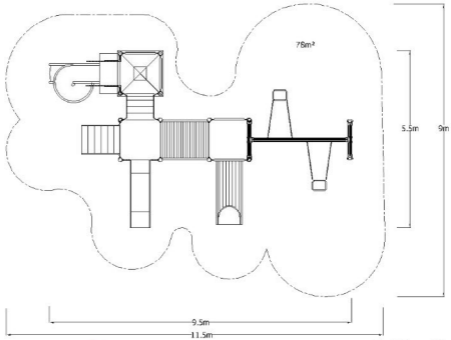

SOYLU GRUP 2009 ©

Tüm hakları saklıdır

AKTİVİTELER

- 1 Tüp kaydırak (h100)
- 2 Düz kaydırak (h100)
- 3 Spiral kaydırak (h200)
- 4 Salıncak grubu

SOYLU GRUP 2009 ©

Tüm hakları saklıdır

	(9.5 x 5.5 m)
	(11.5 x 9 m)
	(1 - 2 m)
	(776)
	(18.73)

BOS 04 METAL OYUN SETİ

ÖZELLİKLER

1- Düz kaydırak (h100)	1 adet
2- Spiral kaydırak (h200)	1 adet
3- Tüp kaydırak (h100)	1 adet
4- Merdiven	2 adet
5- Plastik Pano	4 adet
6- h100 platform	2 adet
7- h200 platform	1 adet
8- Çatı	1 adet
9- Köprü (h100)	1 adet
10- Salıncak grubu	1 adet