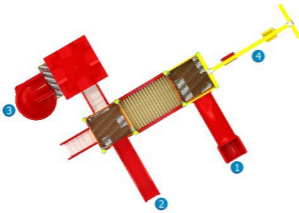

SOYLU GRUP 2009 ©

Tüm hakları saklıdır

AKTİVİTELER

- 1 Tüp kaydırak (h100)
- 2 Düz kaydırak (h100)
- 3 Spiral kaydırak (h200)
- 4 Salıncak grubu

SOYLU GRUP 2009 ©

Tüm hakları saklıdır

	(9.5 x 5.5 m)
	(11.5 x 9 m)
	(1 - 2 m)
	(776)
	(18.73)

BOS 04 METAL OYUN SETİ

ÖZELLİKLER

1- Düz kaydırak (h100)	1 adet
2- Spiral kaydırak (h200)	1 adet
3- Tüp kaydırak (h100)	1 adet
4- Merdiven	2 adet
5- Plastik Pano	4 adet
6- h100 platform	2 adet
7- h200 platform	1 adet
8- Çatı	1 adet
9- Köprü (h100)	1 adet
10- Salıncak grubu	1 adet