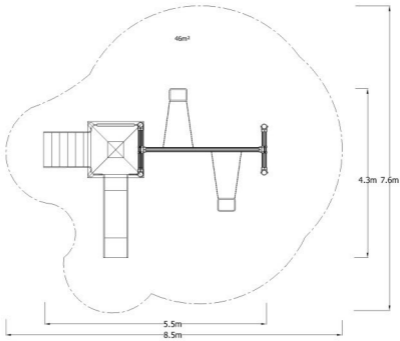

SOYLU GRUP 2009 ©

Tüm hakları saklıdır

AKTİVİTELER

- 1 Düz kaydırak (h100)
- 2 Salıncak grubu

www.soylugrup.com

METAL OYUN SETLERİ

Ürün Kodu

BOS 03

TEKNİK DETAYLAR

SOYLU GRUP 2009 ©

Tüm hakları saklıdır

(5.5 x 4.3 m)

(8.5 x 7.6 m)

(1m)

(278)

(4,68)